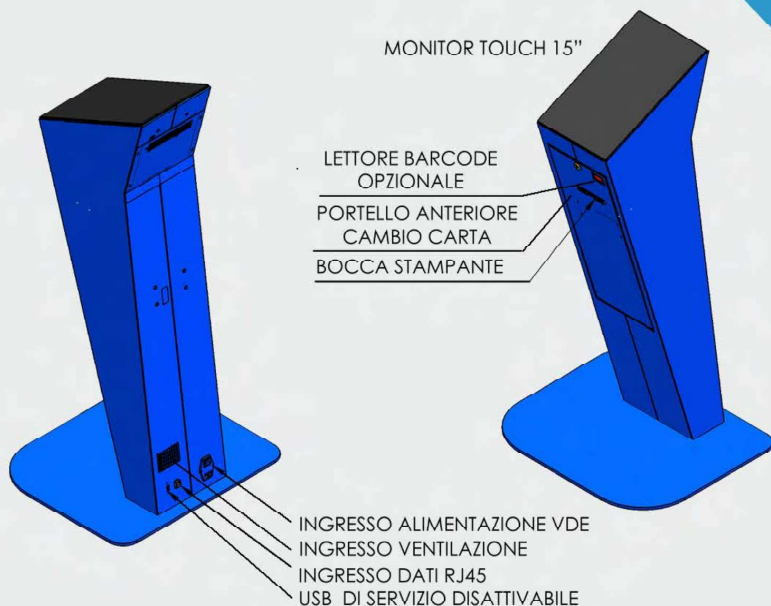

"Made in Italy"

Totem multifunzione adattabile alle piu' svariate realta' indoor. Puo' alloggiare al suo interno sistemi di pagamento elettronici e sistemi di registrazione o riconoscimento. Risponde alle principali esigenze legate al mondo dei servizi e del Digital Signage.

Gamma colori disponibili

Su richiesta è possibile personalizzare il prodotto con colori e grafiche

E' integrabile in sistemi eliminacode, promozionali ed informativi. Può essere dotato di stampante termica semplice o fiscale, sistema di lettore barcode telecamere, webcam e display touch.