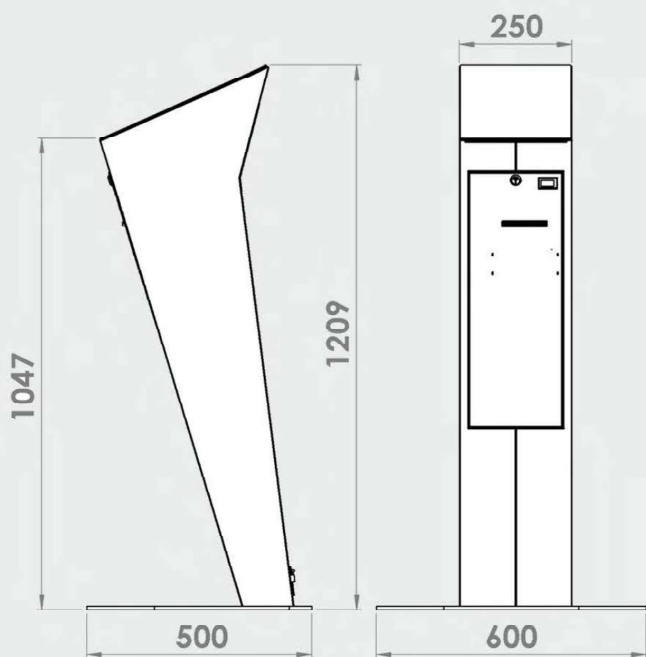

E' integrabile in sistemi eliminacode, promozionali ed informativi. Può essere dotato di stampante termica semplice o fiscale, sistema di lettore barcode telecamere, webcam e display touch.

OPZIONI

BLUETOOTH	WEBCAM
PC INDUSTRIALE	AUDIO
Wi-Fi	TOUCHSCREEN
MOUSE E TASTIERA Wi-Fi	STAMPANTE TERMICA
LETTORE QR-CODE	SENSORE DI PRESENZA'
RFID	STAMPANTE TERMICA FISCALE

Sistemi Operativi supportati: